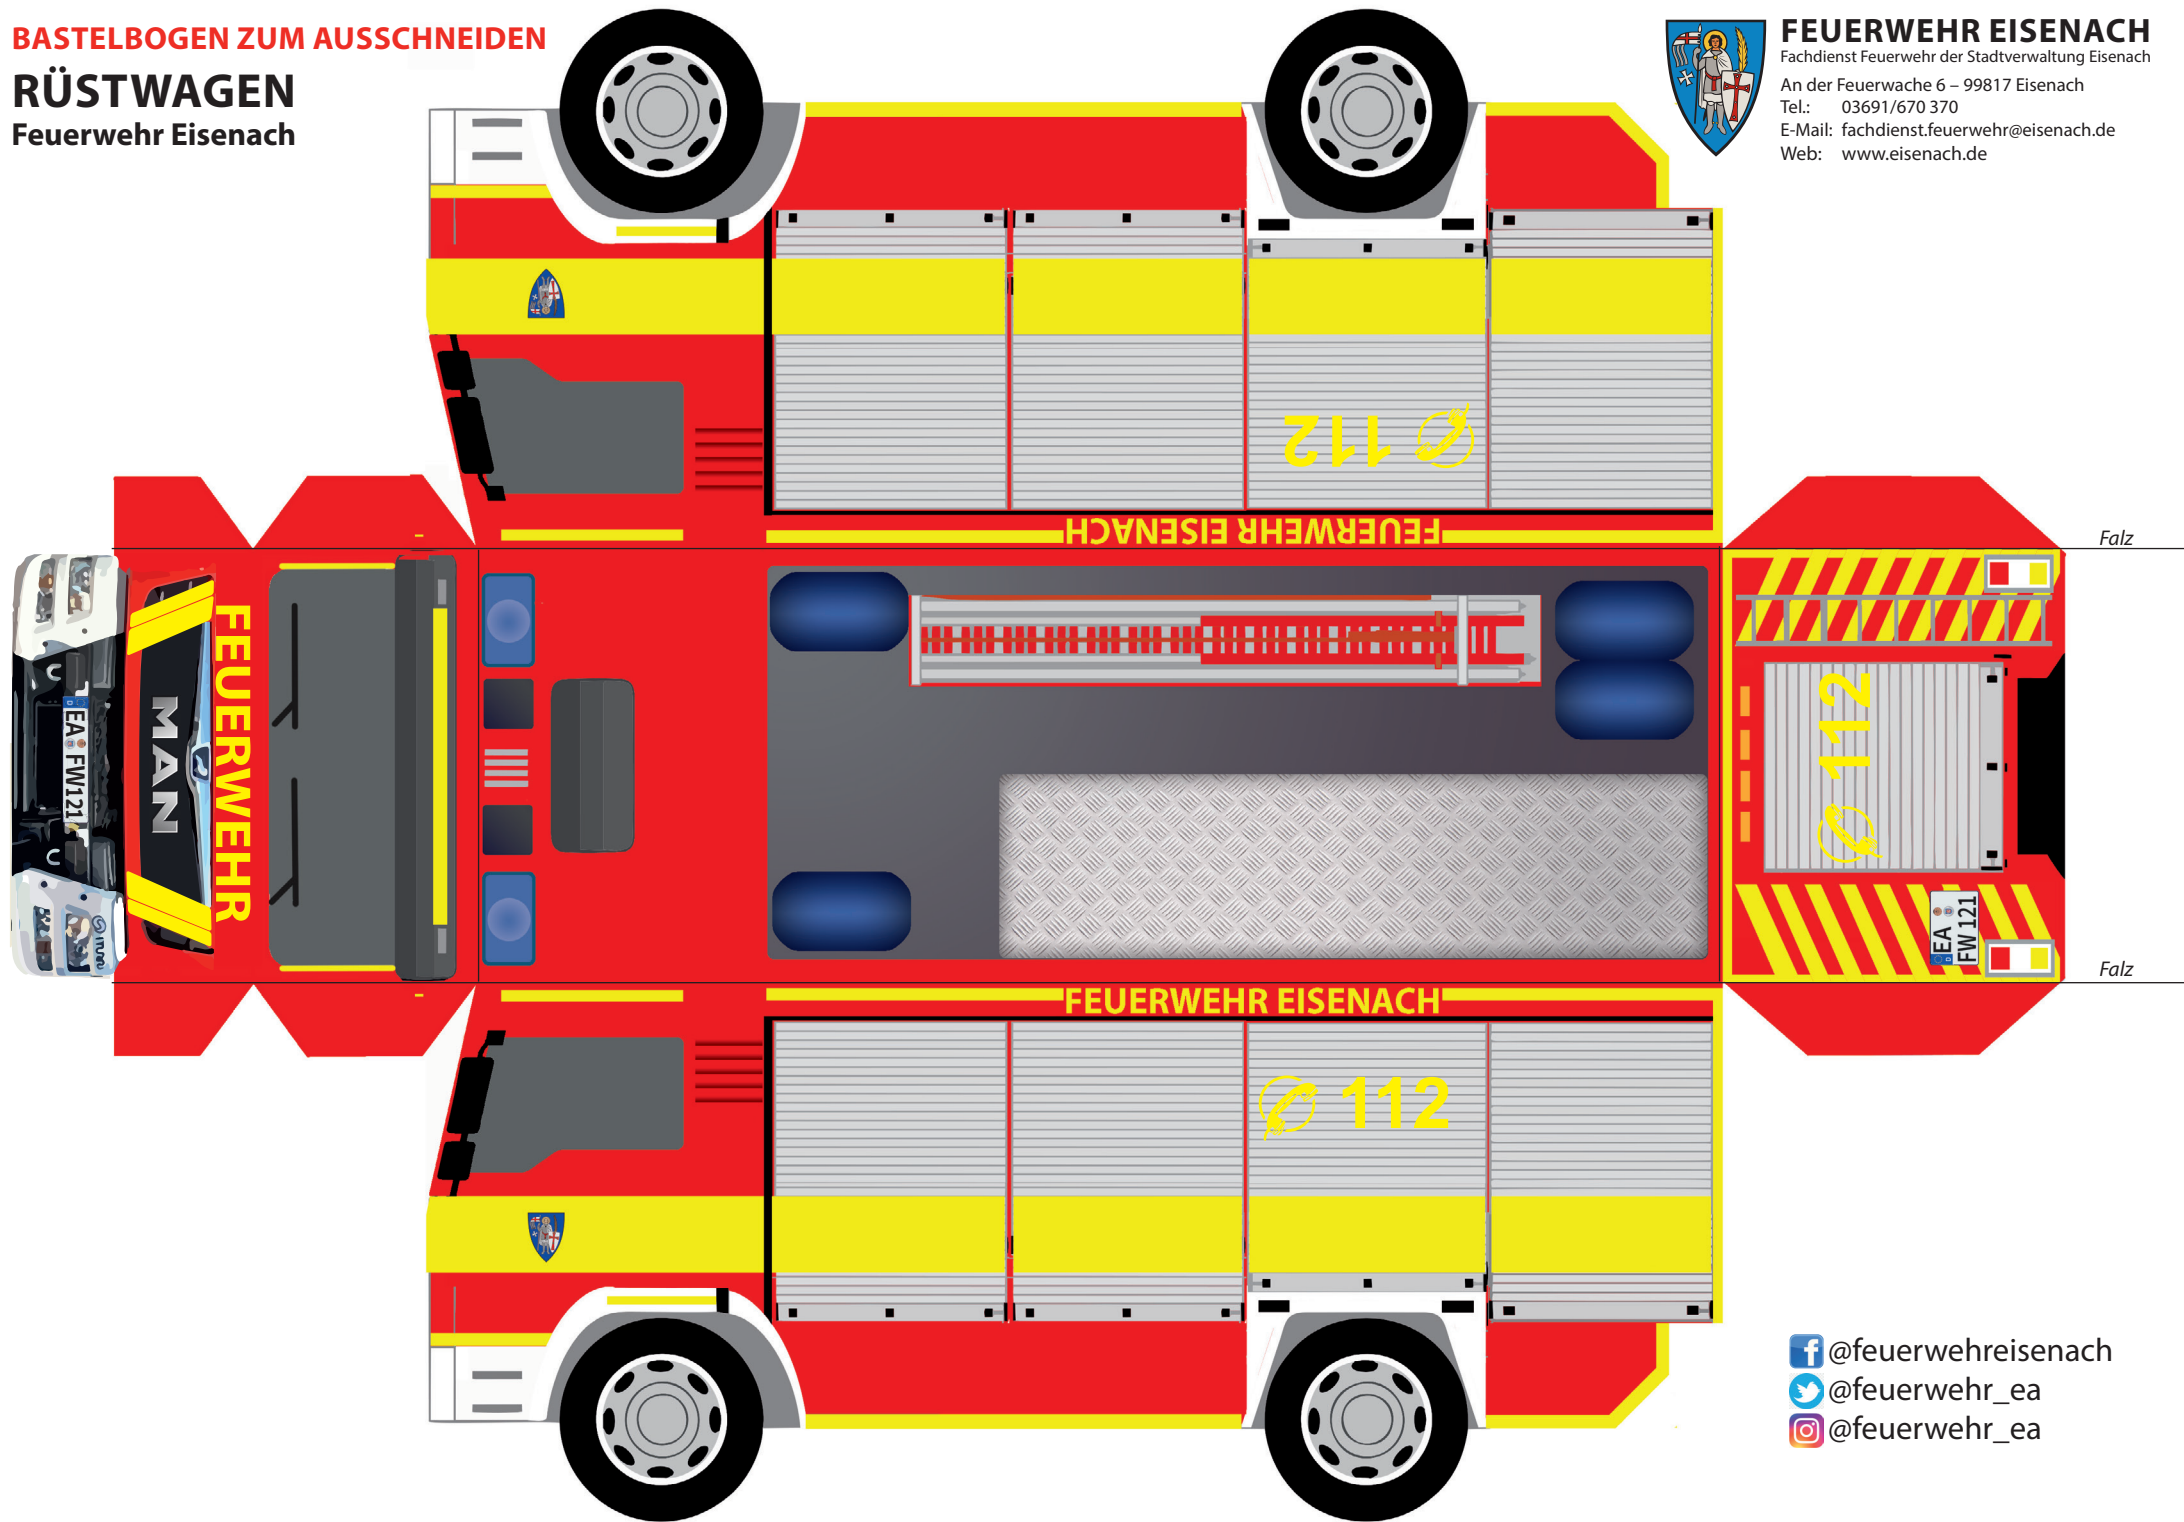

BASTELBOGEN ZUM AUSSCHNEIDEN

RÜSTWAGEN

Feuerwehr Eisenach

FEUERWEHR EISENACH

Fachdienst Feuerwache 6 – 99817 Eisenach

An der Feuerwache 6 – 99817 Eisenach

Tel.: 03691/670 370

E-Mail: fachdienst.feuerwehr@eisenach.de

Web: www.eisenach.de

Falz

Falz

@feuerwehreisenach
 @feuerwehr_ea
 @feuerwehr_ea