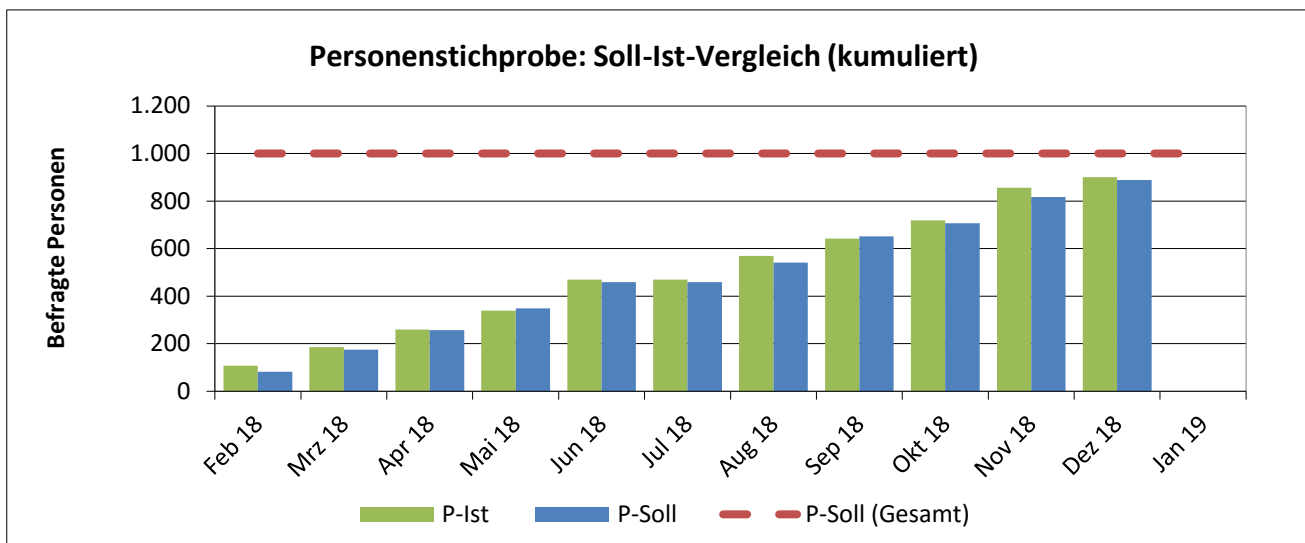

Eisenach

Stichtage bis: 31.12.2018

901 Personen wurden bisher befragt.
101 % der vorgegebenen Sollstichprobe wurden erreicht.

3.377 Haushalte wurden angeschrieben.
61 % der gezogenen Adressstichprobe sind verbraucht.
39 % der gezogenen Adressstichprobe sind noch verfügbar.

53 % der Personen antworteten telefonisch.
47 % der Personen antworteten online.

Eisenach

Stichtage bis: 31.12.2018