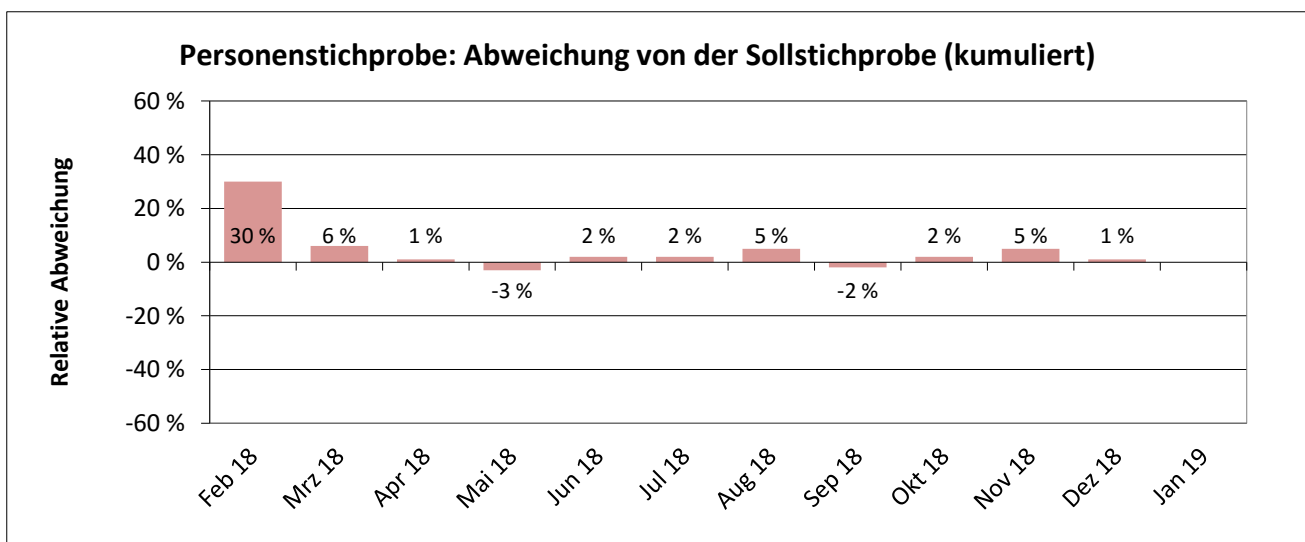

Eisenach

Stichtage bis: 31.12.2018

901 Personen wurden bisher befragt.
101 % der vorgegebenen Sollstichprobe wurden erreicht.

3.377 Haushalte wurden angeschrieben.
61 % der gezogenen Adressstichprobe sind verbraucht.
39 % der gezogenen Adressstichprobe sind noch verfügbar.

53 % der Personen antworteten telefonisch.
47 % der Personen antworteten online.

Eisenach

Stichtage bis: 31.12.2018