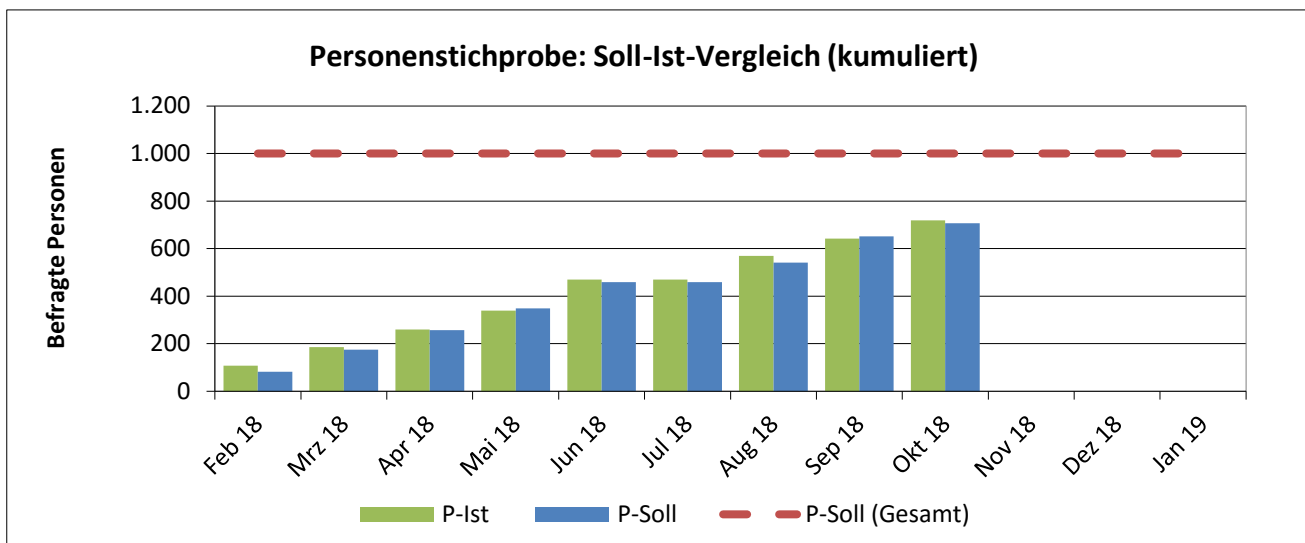

Eisenach

Stichtage bis: 31.10.2018

718 Personen wurden bisher befragt.
102 % der vorgegebenen Sollstichprobe wurden erreicht.

2.897 Haushalte wurden angeschrieben.
52 % der gezogenen Adressstichprobe sind verbraucht.
48 % der gezogenen Adressstichprobe sind noch verfügbar.

54 % der Personen antworteten telefonisch.
46 % der Personen antworteten online.

Eisenach

Stichtage bis: 31.10.2018