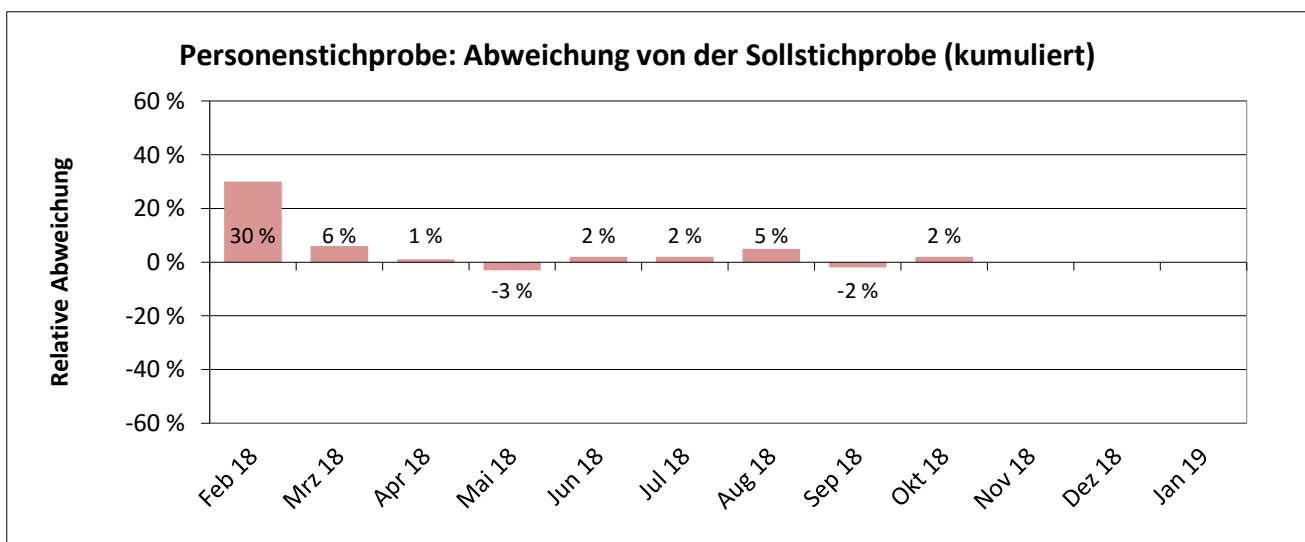

Eisenach

Stichtage bis: 31.10.2018

718 Personen wurden bisher befragt.
102 % der vorgegebenen Sollstichprobe wurden erreicht.

2.897 Haushalte wurden angeschrieben.
52 % der gezogenen Adressstichprobe sind verbraucht.
48 % der gezogenen Adressstichprobe sind noch verfügbar.

54 % der Personen antworteten telefonisch.
46 % der Personen antworteten online.

Eisenach

Stichtage bis: 31.10.2018