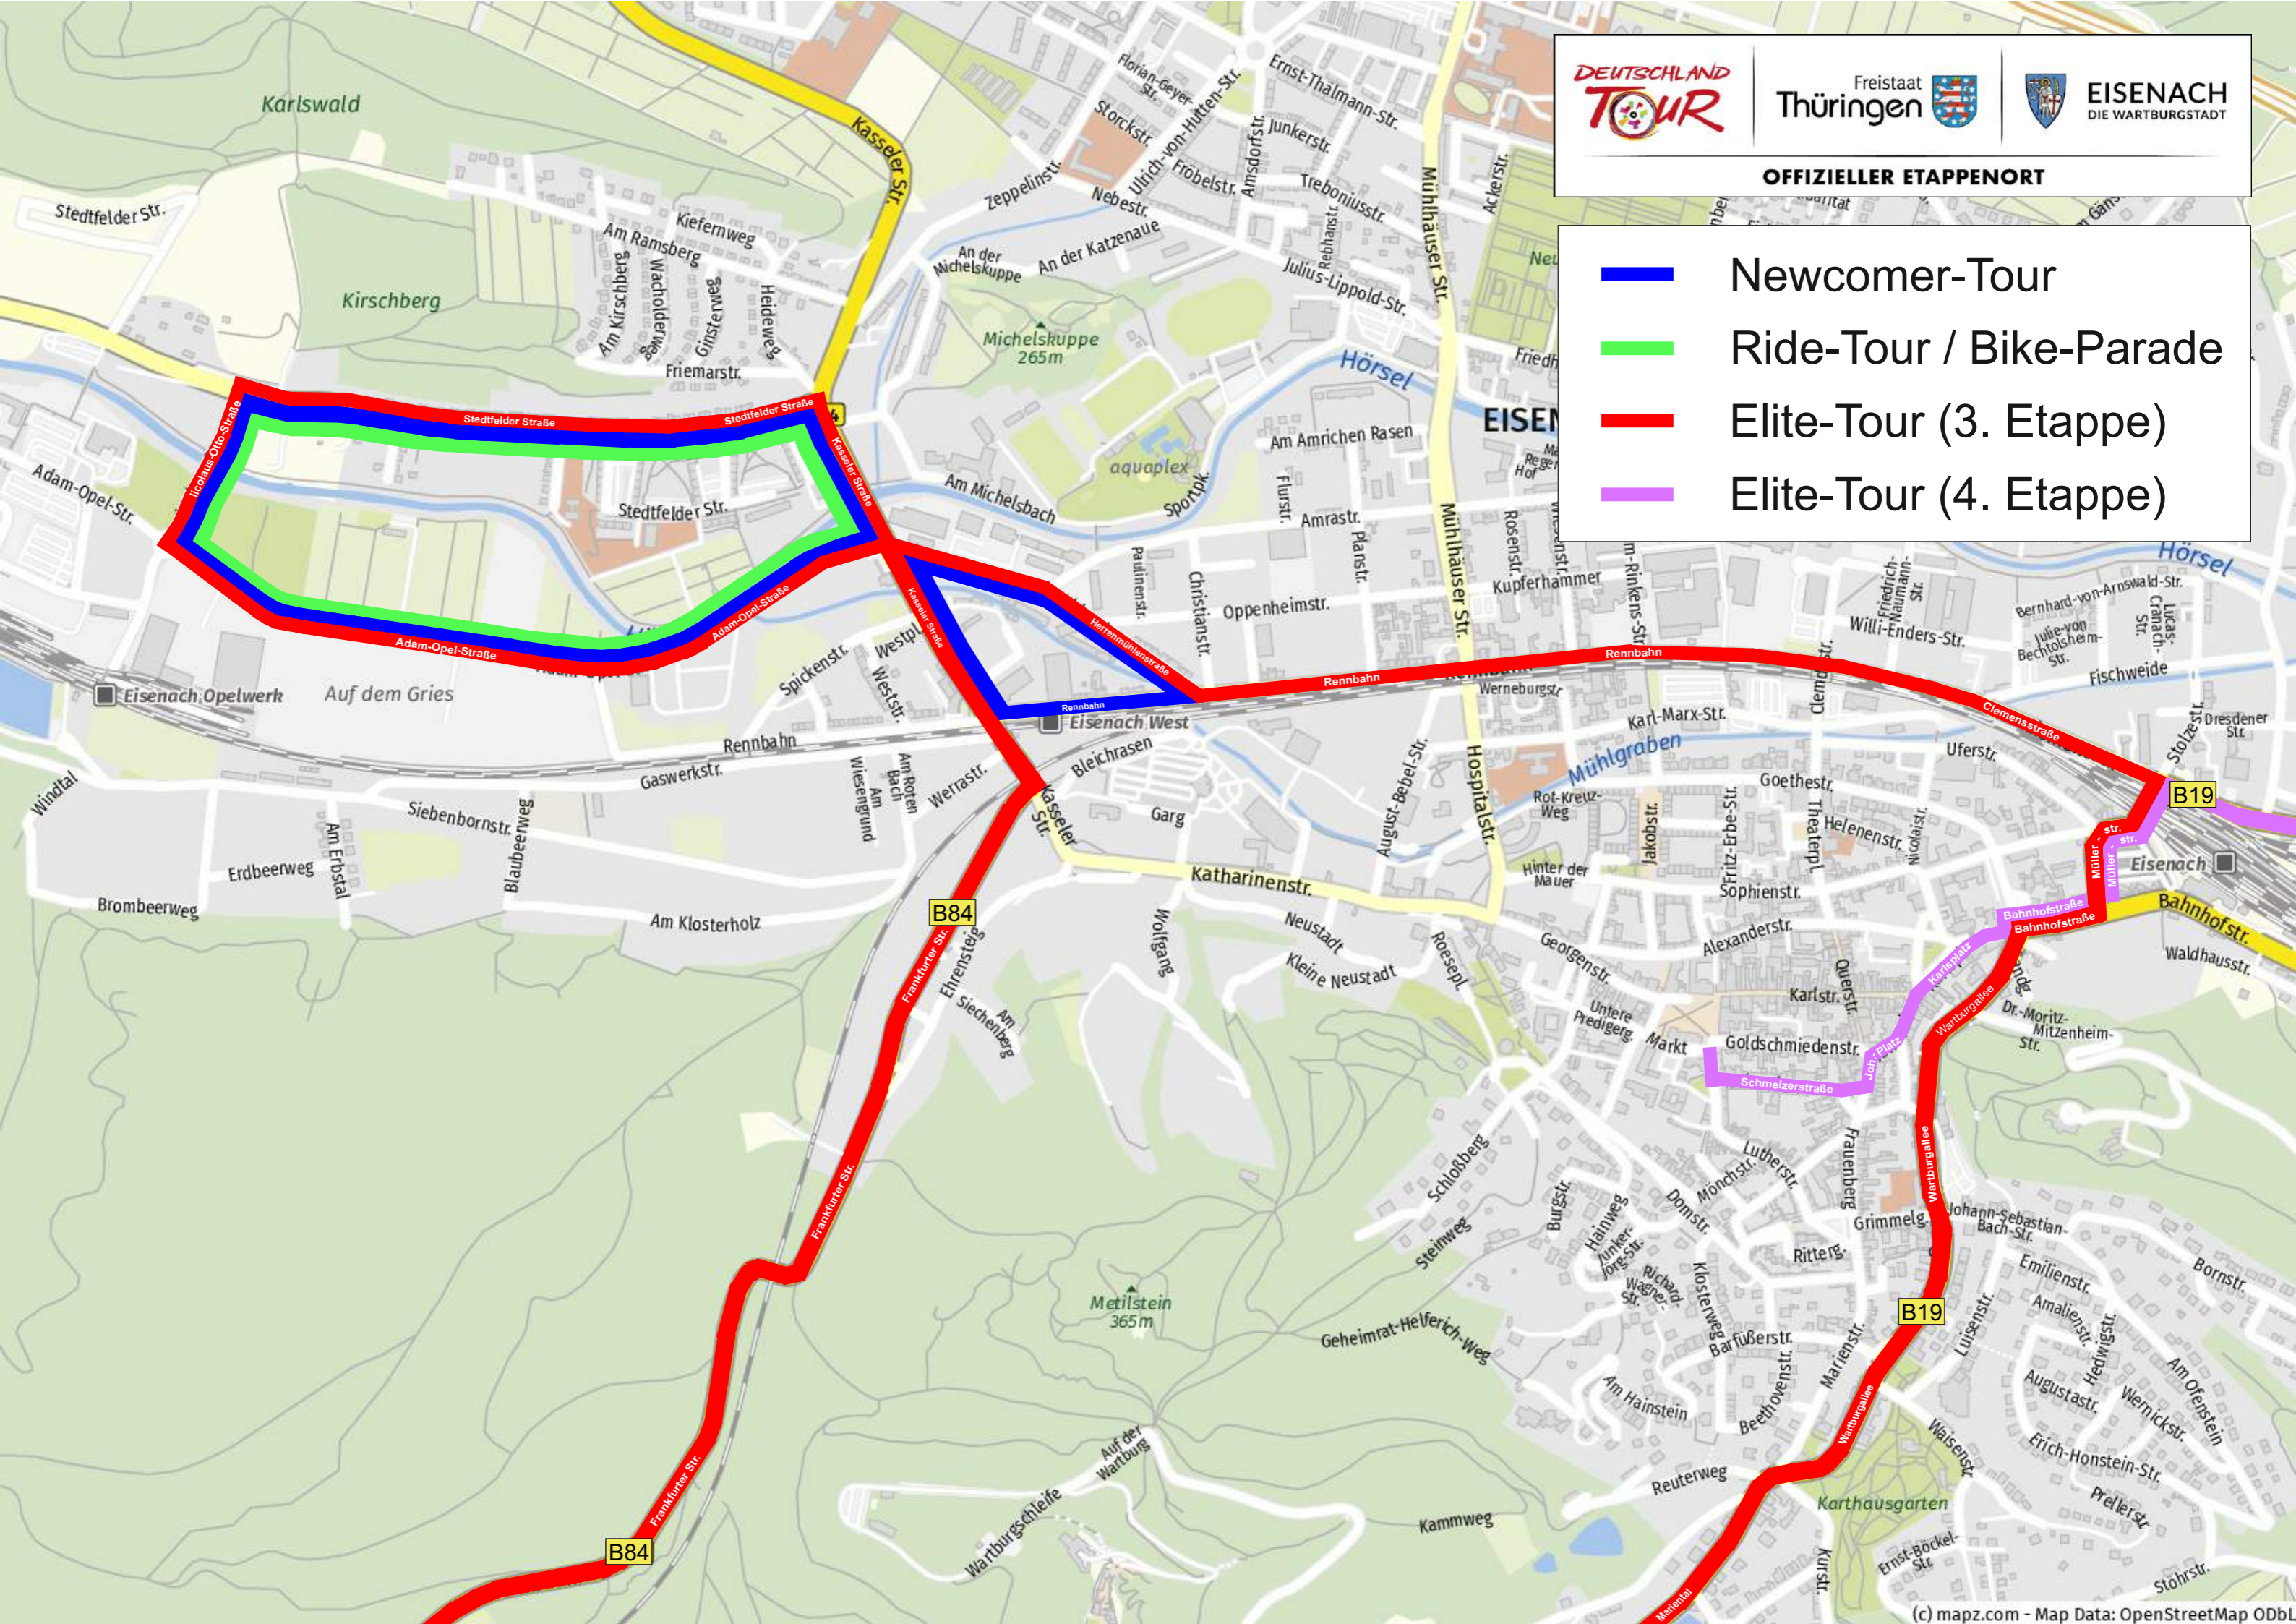

- Newcomer-Tour
- Ride-Tour / Bike-Parade
- Elite-Tour (3. Etappe)
- Elite-Tour (4. Etappe)