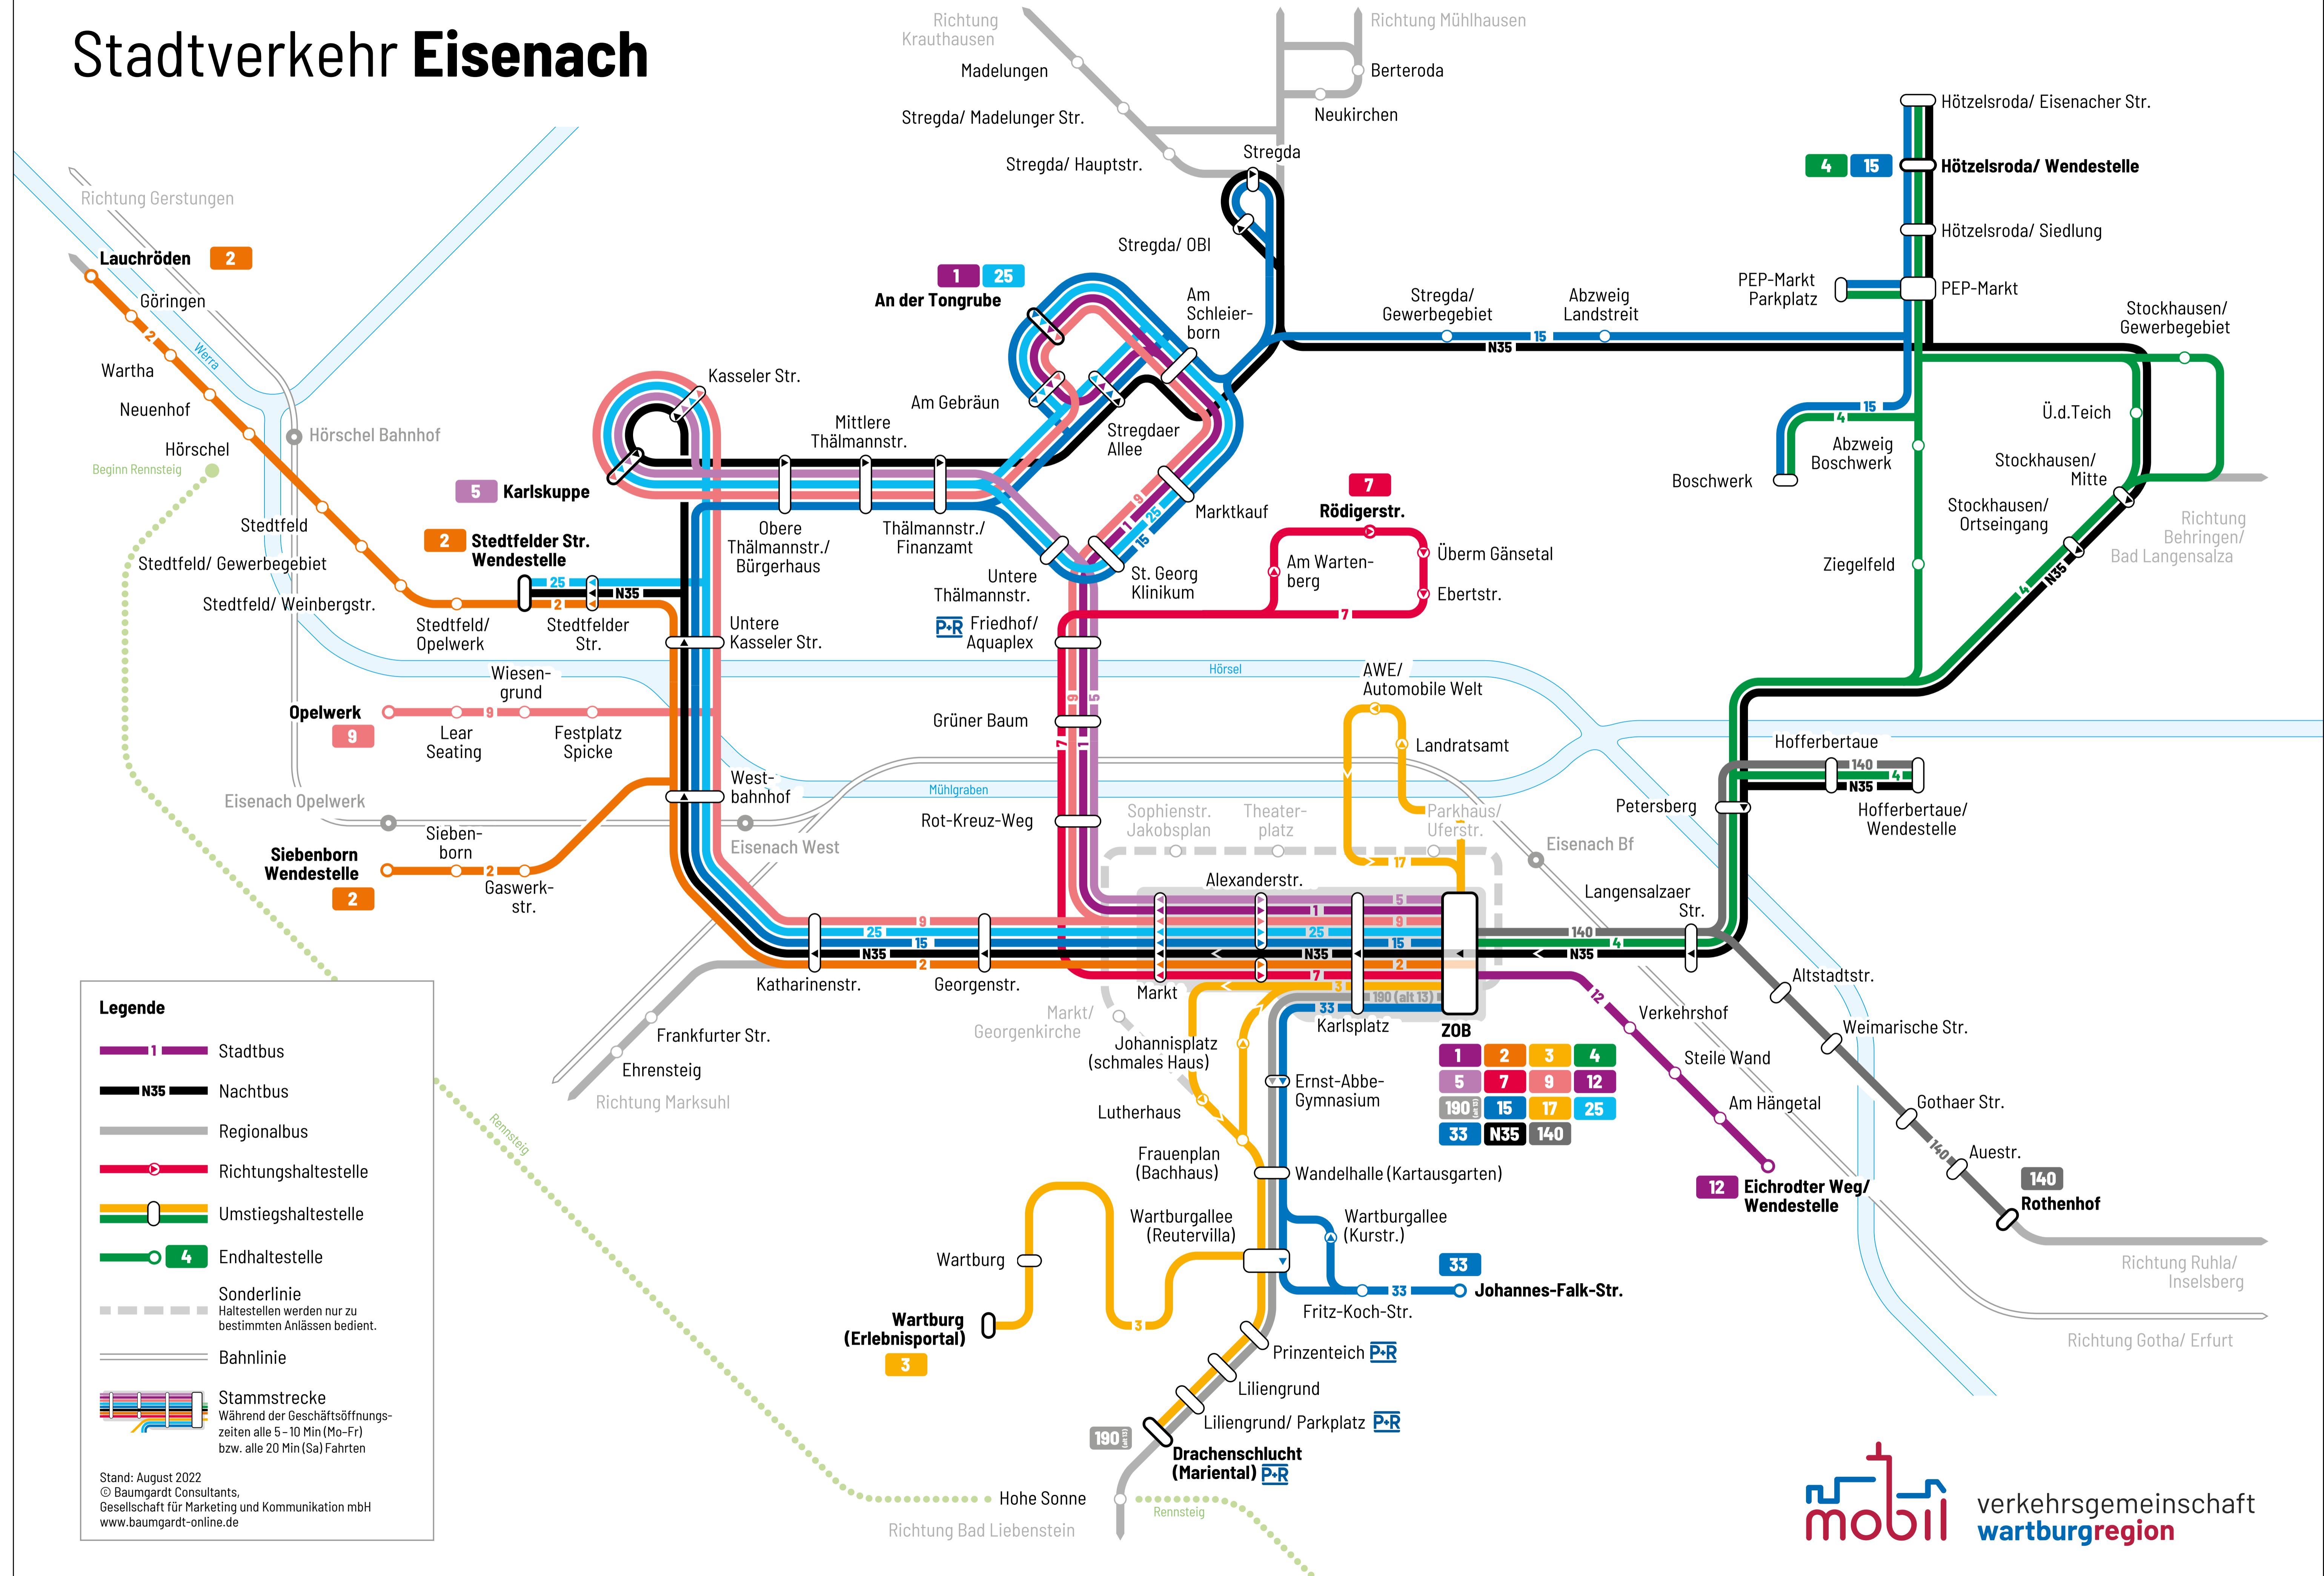

Stadtverkehr Eisenach

Legende

- 1 Stadtbus
- N35 Nachtbus
- Regionalbus
- ▶ Richtungshaltestelle
- ◻ Umstiegshaltestelle
- 4 Endhaltestelle
- - - Sonderlinie
Haltestellen werden nur zu bestimmten Anlässen bedient.
- Bahnlinie
- ▬ Stammstrecke
Während der Geschäftsöffnungszeiten alle 5–10 Min (Mo–Fr) bzw. alle 20 Min (Sa) Fahrten